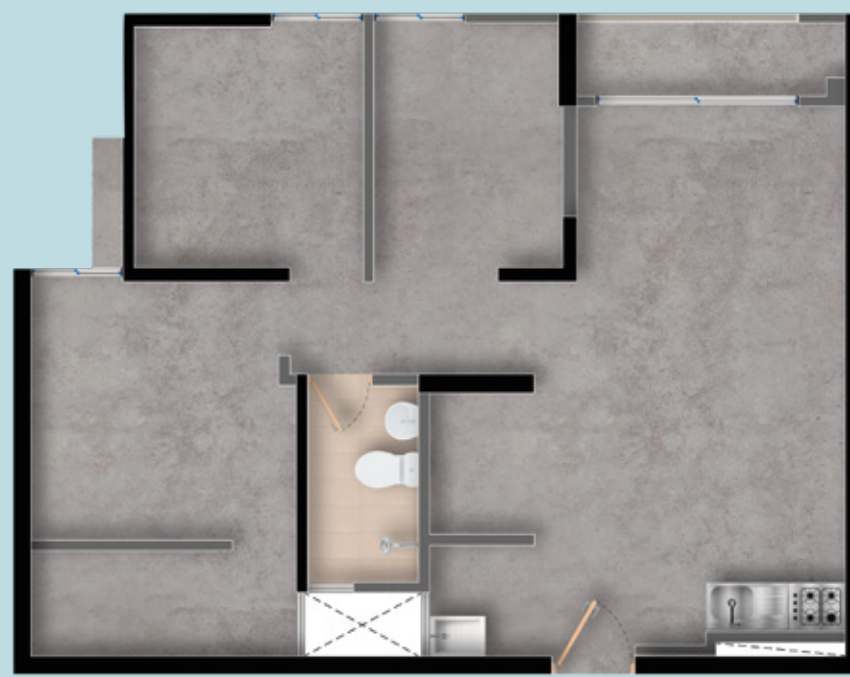

TOSCANA

Desde
59m²
Área construida
54m² Área privada

*OPCIÓN DE ACABADOS

**Recorre
apto 360°**

*ENTREGA REAL

TOSCANA

Sala de Negocios.

Carrera 14c # 42 - 106